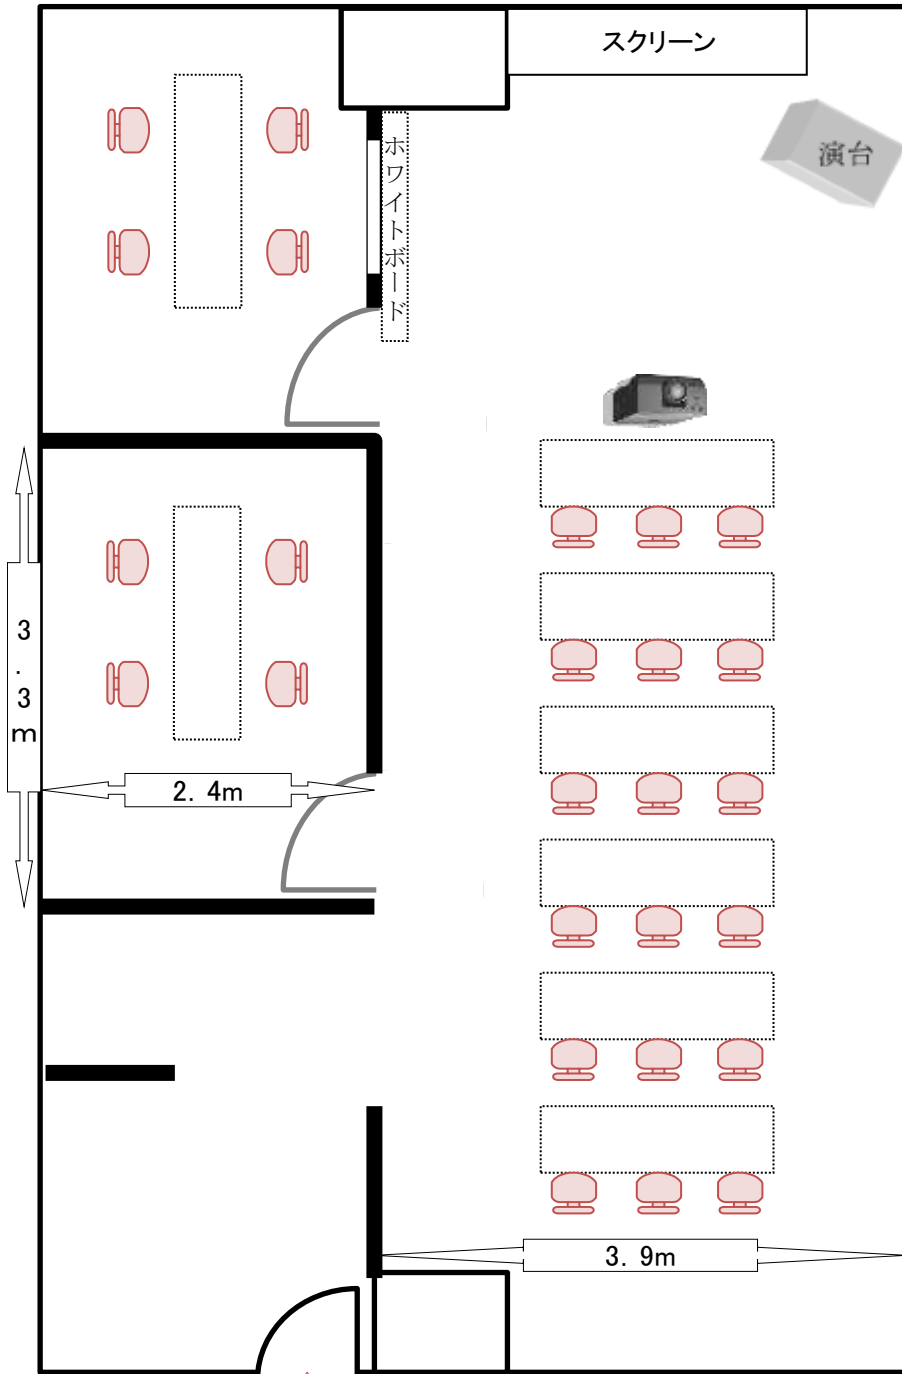

札幌証券取引所 1階貸室の見取り図

(北側仲通りに面したビルエントランスより廊下を通り右側手前が入口)